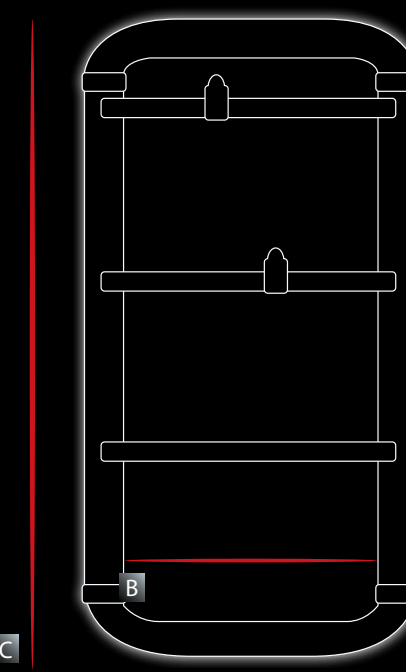

A	B	C
HELISEA 110	52cm	45cm	101cm
HELISEA 70	52cm	45cm	71cm
ACANTO 110	52cm	45cm	101cm
ACANTO 70	52cm	45cm	71cm